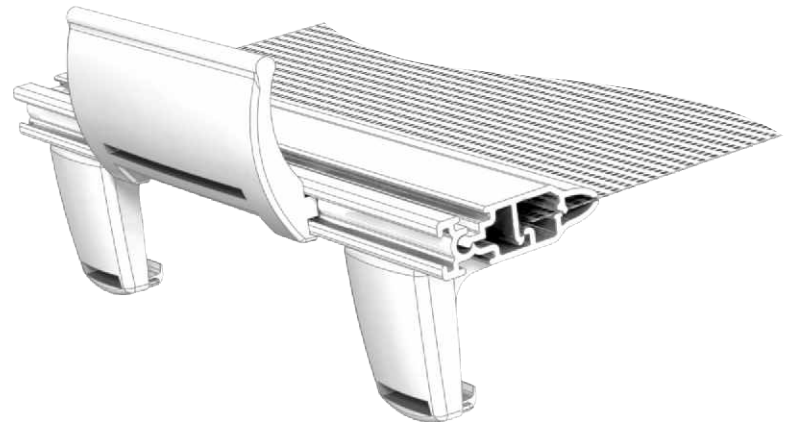

Superficie plana que permite usos diversos.

Nuevos enganches para enganchar al barandal.

El Cassette puede ser pintado en epoxi horneable color blanco, o anodizado en color natural, negro o bronce.

### EXHIBIDORAS Y BATEAS

Manija standard que facilita el uso del cortina en maquinas verticales y tipo bateas con brazo estante.

Enganche standard en nylon del tipo 6.6.

PARA POZOS  
DE PRODUCTOS  
CONGELADOS

Manija tipo vertical específicamente para el uso en pozos de productos congelados en ABS.

Componente en ABS diseñada para el enganche directamente al barandal en maquinas de formato horizontal.

MOLPACO  
argentina