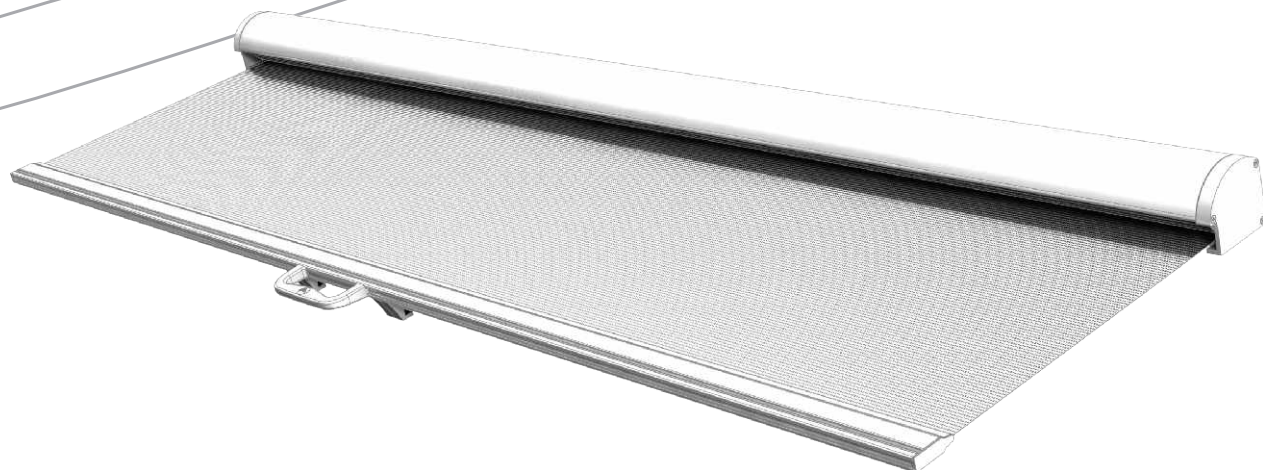

## DATOS TÉCNICOS

Cortina para bateas refrigeradas.

Enganches adaptados a brazo estante.

Banda de PVC en perfil inferior para cierre hermético.

Cobertor del tipo malla de poliéster revestida en PVC, anti condensante de alta durabilidad, lavable.

## CORTINAS DE NOCHE

adaptables a pozos de  
productos congelados

MOLPACO  
argentina

DURAMAX

DATOS  
TECNICOS

Cortina para pozo de congelados.

Cassette de aluminio liviano de alta resistencia.

Cassette y perfil inferior pintado en epoxi.

Superficie plana que permite usos diversos.

Nuevos enganches para enganchar al barandal.

El Cassette puede ser pintado en epoxi horneable color blanco, o anodizado en color natural, negro o bronce.