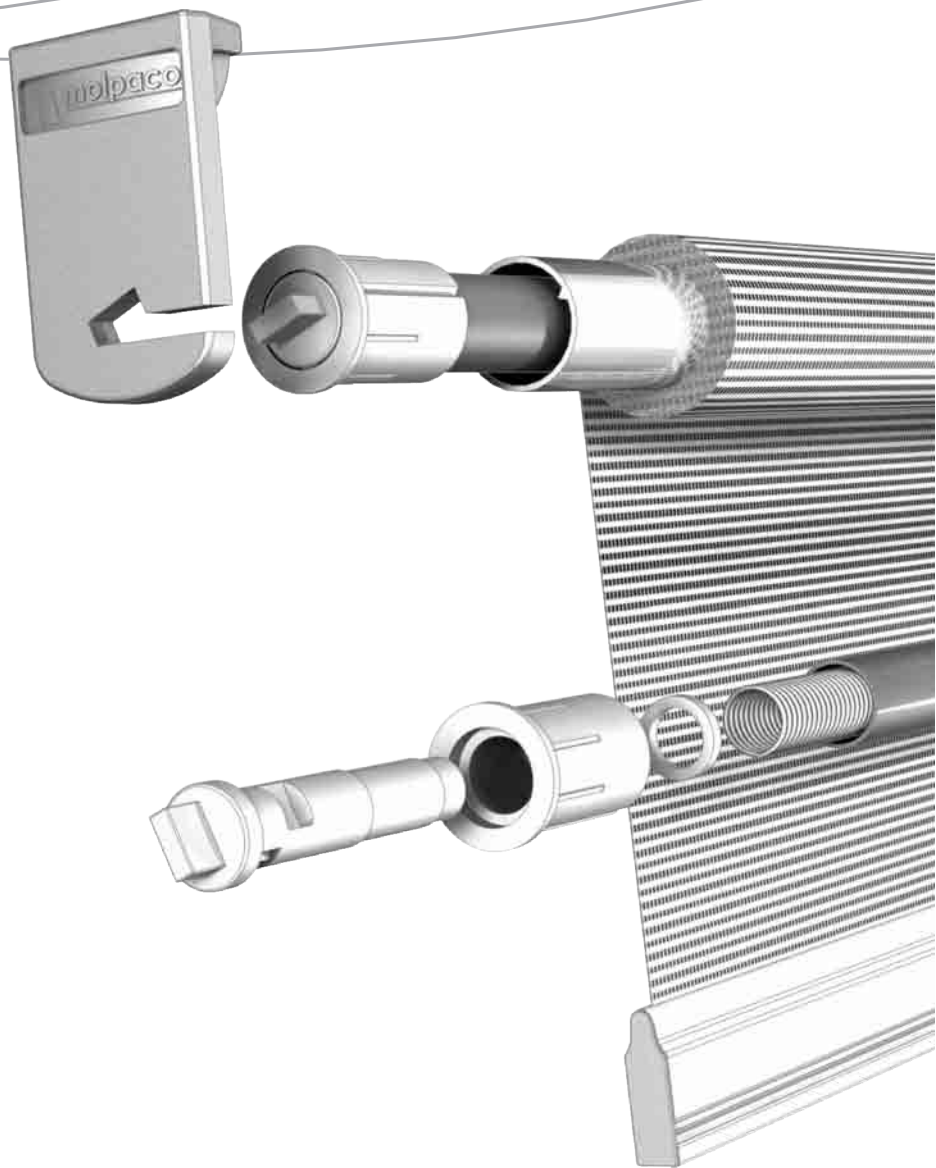

## DATOS TECNICOS

Soportes de montaje inyectados en nylon del tipo 6.6 de alta resistencia.

Mecanismo a resorte continuo con vaina plástica y piezas de ensamble inyectadas en nylon.

Sistema de sujeción a tornillos auto-perforantes.

Cobertor tipo malla de poliester revestida en PVC de alta resistencia.

No se deshilacha, Anti-condensante, lavable.

Tubo de arrollamiento de 1" en aluminio de alta dureza, de diseño exclusivo.

Perfil inferior de aluminio sistema broche, pintado en epoxi con punteras de terminación.

Manija corrediza intercambiable insertada en el perfil de aluminio. Piezas anteriores para enganche de cortina extendida.

Precinto de seguridad y traba de mecanismo para una correcta instalación.