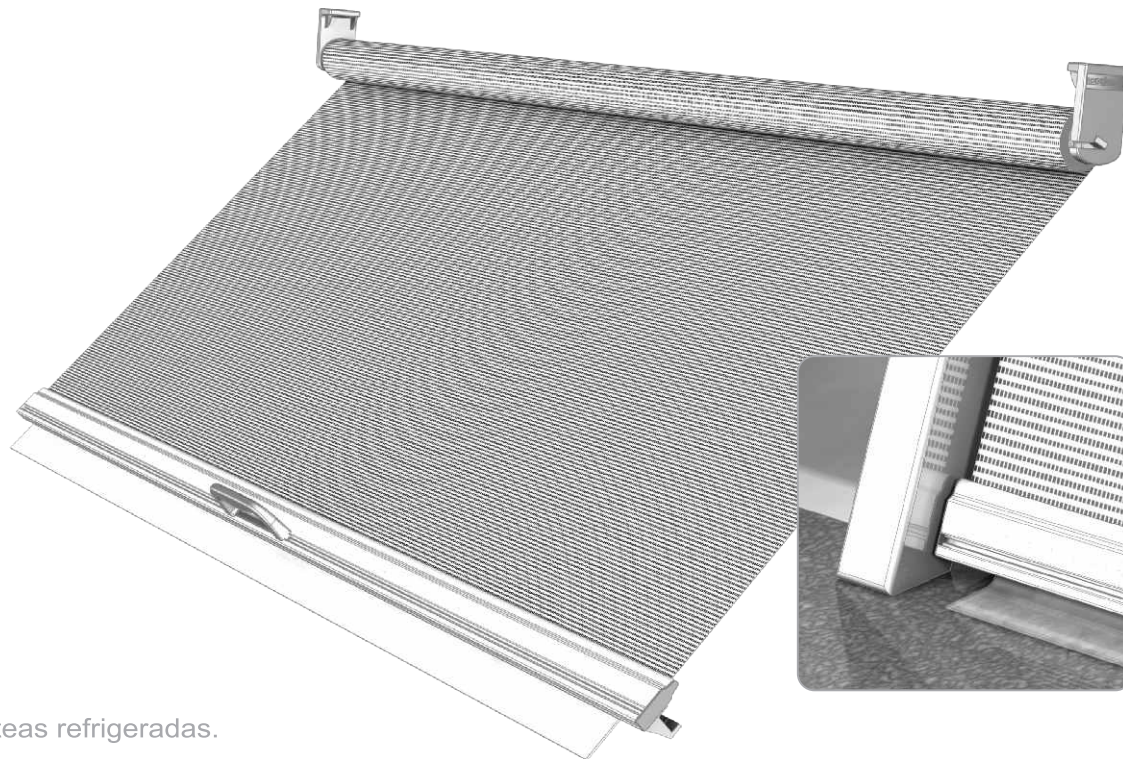

Cobertor tipo malla de poliester revestida en PVC de alta resistencia.

No se deshilacha, Anti-condensante, lavable.

Tubo de arrollamiento de 1" en aluminio de alta dureza, de diseño exclusivo.

Perfil inferior de aluminio sistema broche, pintado en epoxi con punteras de terminación.

## CORTINAS DE NOCHE

adaptables a bateas con  
brazo estante

DURAMAX

MOLPACO  
argentina

## DATOS TÉCNICOS

Cortina para bateas refrigeradas.

Enganches adaptados a brazo estante.

Banda de PVC en perfil inferior para cierre hermético.

Cobertor del tipo malla de poliéster revestida en PVC, anti condensante de alta durabilidad, lavable.

## CORTINAS DE NOCHE

adaptables a pozos de  
productos congelados

MOLPACO  
argentina

DURAMAX

DATOS  
TECNICOS

Cortina para pozo de congelados.

Cassette de aluminio liviano de alta resistencia.

Cassette y perfil inferior pintado en epoxi.