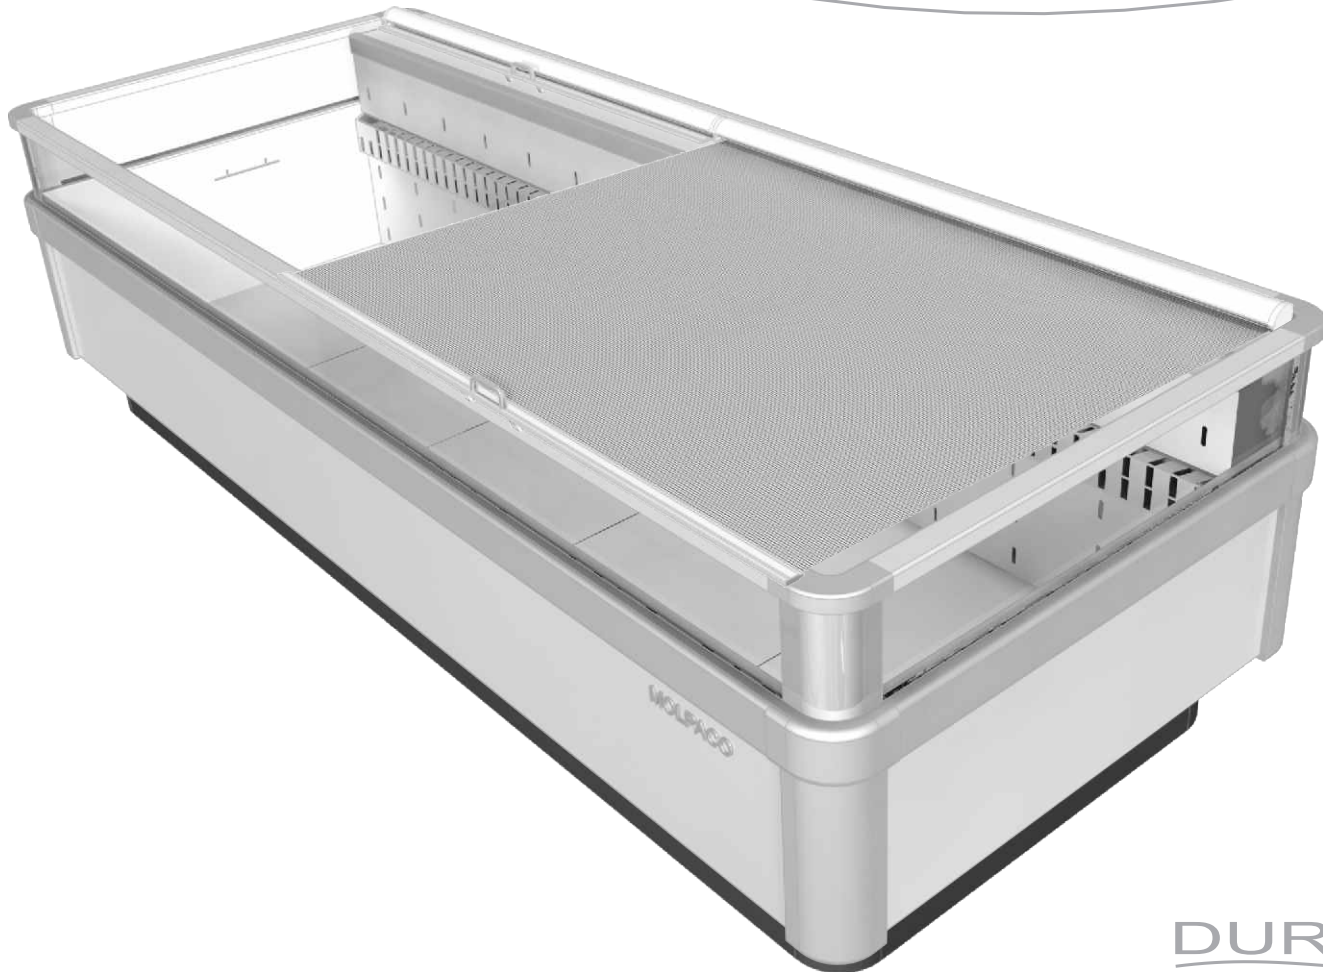

Cobert System se fabrica en módulos standard o a medida para cubrir todas las necesidades de montaje en diferentes largos y anchos, contando con una tela especial, lavable, anti-condensante fabricada en poliéster revestido en PVC.

Cobertor tipo malla de poliester revestida en PVC de alta resistencia.

No se deshilacha, Anti-condensante, lavable.

Tubo de arrollamiento de 1" en aluminio de alta dureza, de diseño exclusivo.

Perfil inferior de aluminio sistema broche, pintado en epoxi con punteras de terminación.

## DATOS TÉCNICOS

Cortina para bateas refrigeradas.

Enganches adaptados a brazo estante.

Banda de PVC en perfil inferior para cierre hermético.

Cobertor del tipo malla de poliéster revestida en PVC, anti condensante de alta durabilidad, lavable.

## CORTINAS DE NOCHE

adaptables a pozos de  
productos congelados

MOLPACO  
argentina

DURAMAX

DATOS  
TECNICOS

Cortina para pozo de congelados.

Cassette de aluminio liviano de alta resistencia.

Cassette y perfil inferior pintado en epoxi.