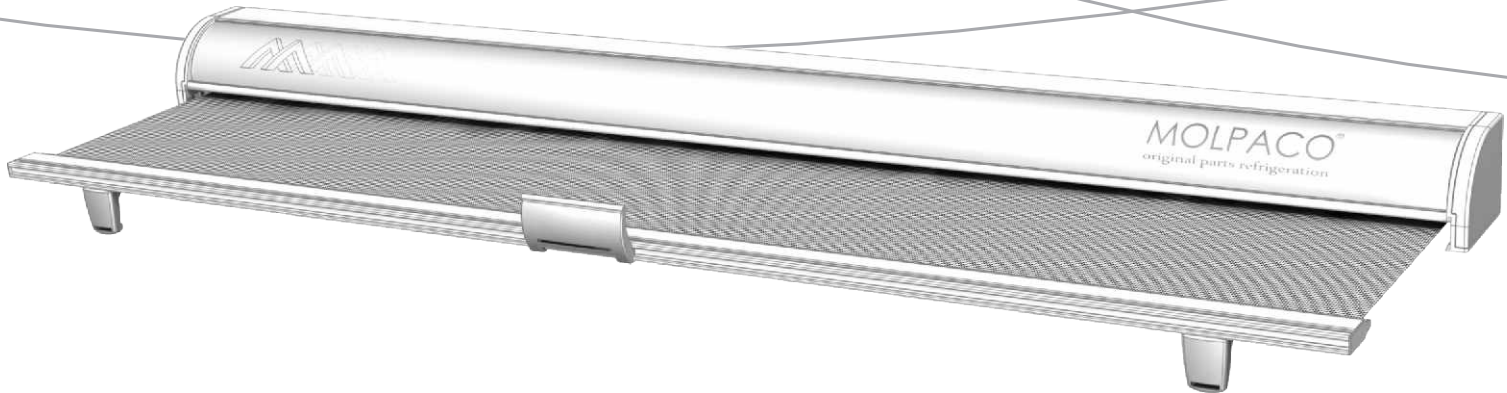

## DATOS TÉCNICOS

Cortina para bateas refrigeradas.

Enganches adaptados a brazo estante.

Banda de PVC en perfil inferior para cierre hermético.

Cobertor del tipo malla de poliéster revestida en PVC, anti condensante de alta durabilidad, lavable.

## CORTINAS DE NOCHE

adaptables a pozos de  
productos congelados

MOLPACO  
argentina

DURAMAX

DATOS  
TECNICOS

Cortina para pozo de congelados.

Cassette de aluminio liviano de alta resistencia.

Cassette y perfil inferior pintado en epoxi.

disponible con nueva  
manija

nueva enganche para  
enganchar al barandal

CORTINAS DE NOCHE  
nuevo modelo con  
porta precio

DURAMAX II

DATOS  
TECNICOS

Cassette de aluminio con portaprecio en PVC cristal incorporado.

Superficie plana que permite usos diversos.

Nuevos enganches para enganchar al barandal.

El Cassette puede ser pintado en epoxi horneable color blanco, o anodizado en color natural, negro o bronce.