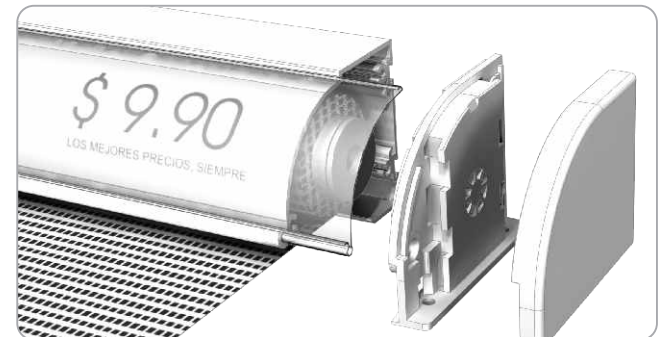

DATOS
TECNICOS

Cassette de aluminio con portaprecio en PVC cristal incorporado.

Cassette y perfil inferior pintados en epoxi.

Cobertor tipo malla de nylon revestida en poliester de alta resistencia.

No se deshilacha, Anti-condensante, lavable.

Soportes laterales y demás accesorios inyectados en nylon del tipo 6.6.