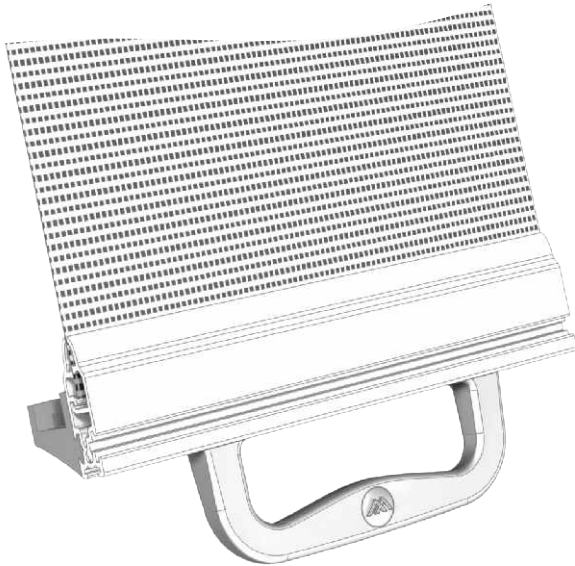

CORTINAS DE NOCHE

accesorios