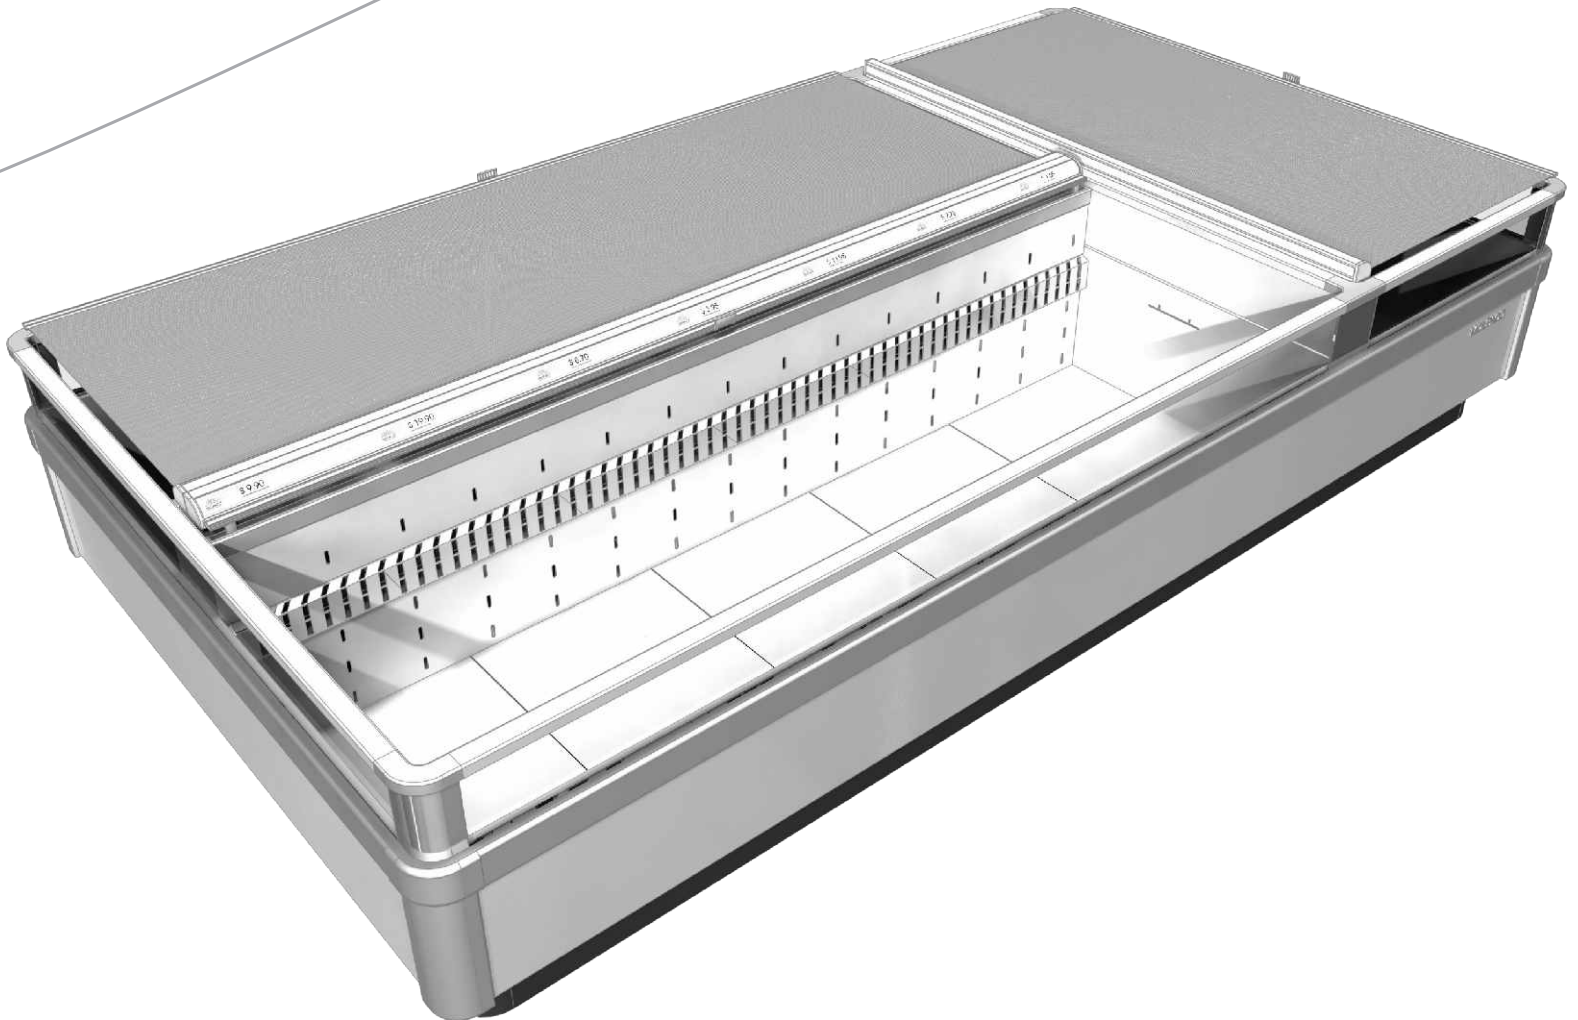

## DATOS TÉCNICOS

Cortina para bateas refrigeradas.

Enganches adaptados a brazo estante.

Banda de PVC en perfil inferior para cierre hermético.

Cobertor del tipo malla de poliéster revestida en PVC, anti condensante de alta durabilidad, lavable.

## CORTINAS DE NOCHE

adaptables a pozos de  
productos congelados

MOLPACO  
argentina

DURAMAX

DATOS  
TECNICOS

Cortina para pozo de congelados.

Cassette de aluminio liviano de alta resistencia.

Cassette y perfil inferior pintado en epoxi.

disponible con nueva  
manija

nueva enganche para  
enganchar al barandal

CORTINAS DE NOCHE  
nuevo modelo con  
porta precio

DURAMAX II

DATOS  
TECNICOS

Cassette de aluminio con portaprecio en PVC cristal incorporado.