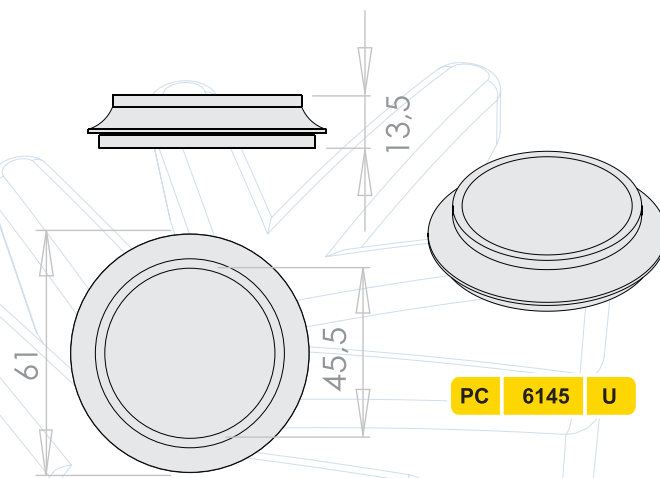

MF 5725 U

MF 5525 U

CONJUNTO BURLETE / ALUMINIO

PUERTA TRASERA, FURGÓN TÉRMICO

PASA CABLES Y BASES ANTI VIBRATORIAS

MOLPACO® EXTRUSIÓN DISEÑADA

PASA CABLES

PC 298 U

PC 4162 U

PC 3219 U

PC 5012 U

PC 6145 U

PASA CABLES DE GOMA
PARA USO GENERAL

PATAS FIJAS INYECTADAS EN NYLON Y DESAGOTE DE BATEA

SOPORTES INYECTADOS EN NYLON

PI 9285 U