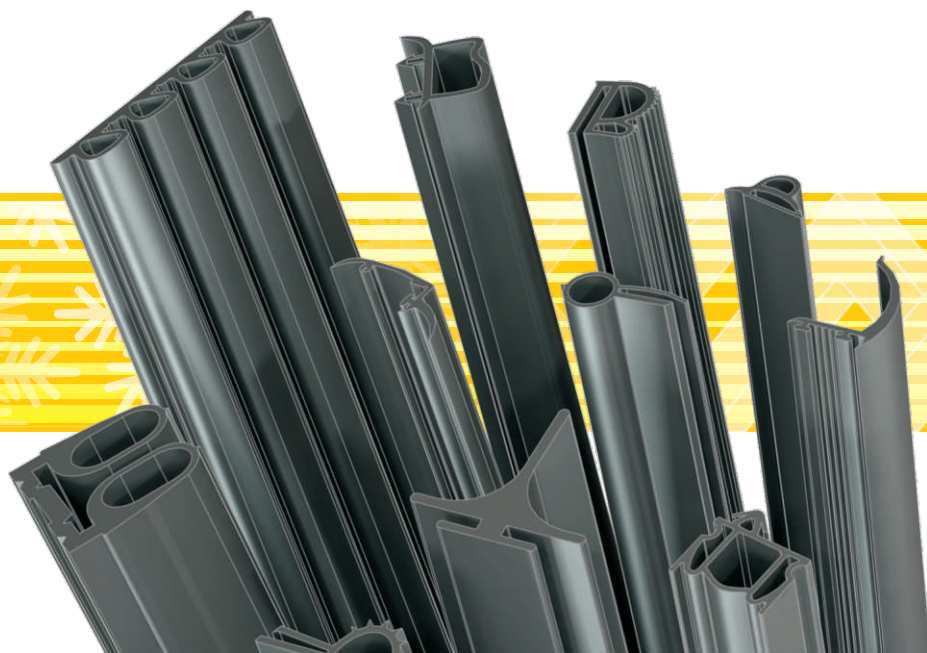

LINEA DE BURLETES EXCLUSIVOS

ARTICULO:

BURLETES

COMPUESTO:

E.P.D.M

PRESENTACIÓN:

4M / 6M

COLOR:

CARACTERÍSTICAS:

BLANDO

PACKAGING:

PP

BURLETES ESPECIALES PARA EL
ARMADO DE CÁMARAS Y FURGONES FRIGORÍFICOS

PARA MAS INFORMACIÓN COMUNICARSE CON NUESTRA OFICINA TÉCNICA.
soporte@molpaco.com.ar