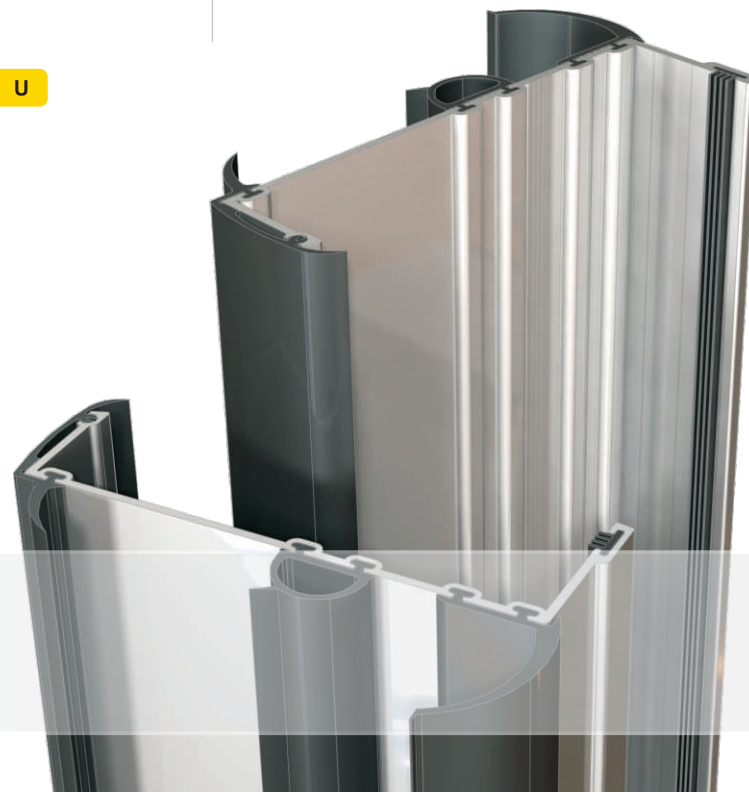

CONJUNTO BURLETE / ALUMINIO

PUERTA TRASERA, FURGÓN TÉRMICO