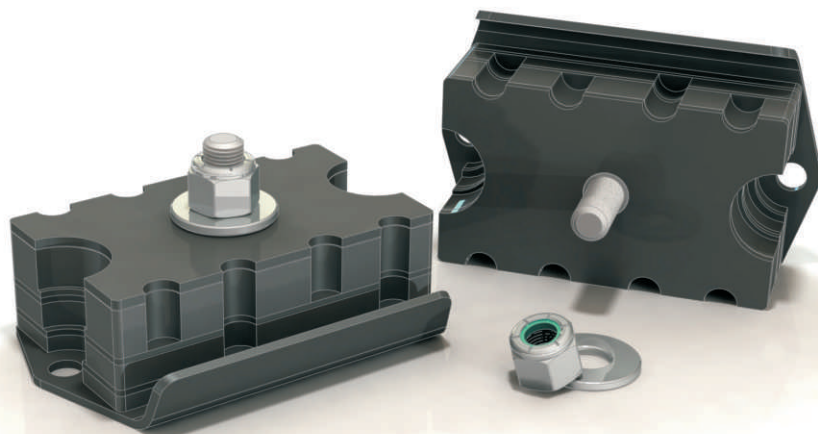

91,5

PR 915 U

BASES ANTI VIBRATORIAS DE GOMA
CON INSERT DE METAL ESTRUCTURAL

BASES ANTI VIBRATORIAS

PR 10070 U

BASE PLANA CON CAPACIDAD PARA 300KG

BASE ANTI VIBRATORIA DE GOMA CON ESTRUCTURA METÁLICA

PR 10785 U