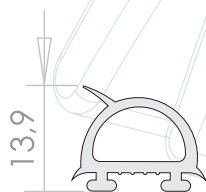

LINEA DE BURLETES EXCLUSIVOS

B 1639 U

B 1713 U

B 2131 U

B 3837 U

B 3034 U

B 3119 U

B 73 U

B 2313 U

B 1821 U

B 2323 U

B 2620 U

B 2528 U

B 2128 U

B 4023 U