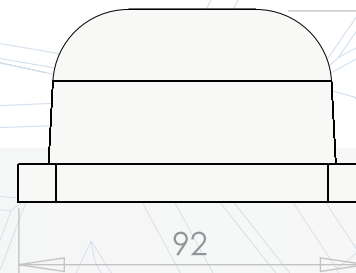

PC 4162 U

PC 3219 U

PC 5012 U

PC 6145 U

PASA CABLES DE GOMA
PARA USO GENERAL

PATAS FIJAS INYECTADAS EN NYLON Y DESAGOTE DE BATEA

SOPORTES INYECTADOS EN NYLON

PI 9285 U