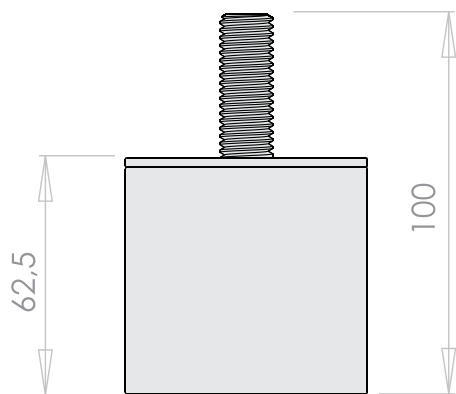

PATA REGULABLE DE GOMA CON INSERT DE METAL: