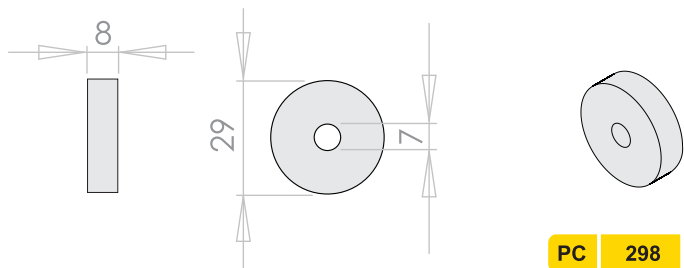

MF 5725 U

MF 5525 U

CONJUNTO BURLETE / ALUMINIO

PUERTA TRASERA, FURGÓN TÉRMICO

PASA CABLES Y BASES ANTI VIBRATORIAS

MOLPACO® EXTRUSIÓN DISEÑADA

PASA CABLES

PC 298 U