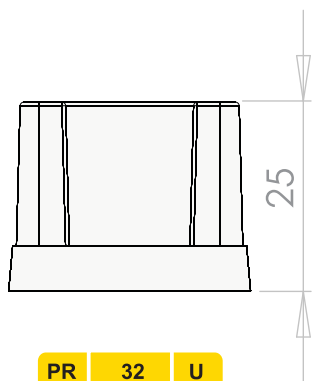

PATAS REGULABLES CON INSERT DE METAL

PATAS REGULABLES CON INSERT DE METAL |