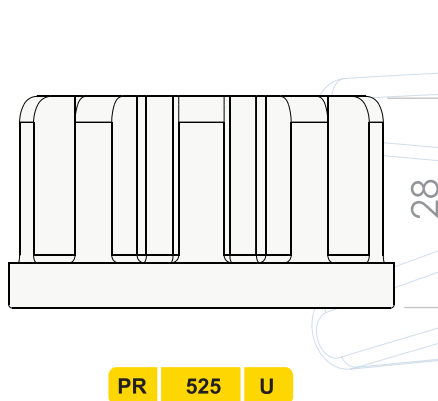

91,5

PR 915 U

BASES ANTI VIBRATORIAS DE GOMA
CON INSERT DE METAL ESTRUCTURAL

BASES ANTI VIBRATORIAS

PR 10070 U

BASE PLANA CON CAPACIDAD PARA 300KG

BASE ANTI VIBRATORIA DE GOMA CON ESTRUCTURA METÁLICA

PR 10785 U

PATAS REGULABLES:

PATA REGULABLE DE GOMA CON INSERT DE METAL:

PR 10064 U

PATAS REGULABLES INYECTADOS EN NYLON

PR 3939 U

PR 515 U

PATAS REGULABLES CON INSERT DE METAL

PATAS REGULABLES CON INSERT DE METAL |