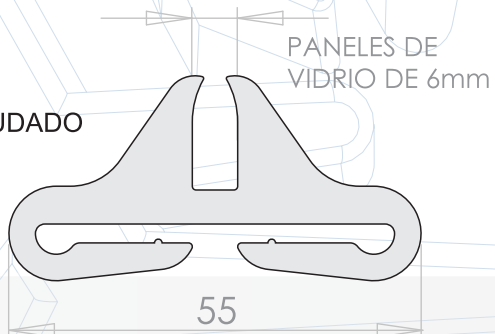

PI 9248 U

DESAGOTE PARA PISO DE BATEA

PARA PISOS DE HASTA 80MM DE ESPESOR

DB 97 U

PERFIL PARA EL ARMADO DE OJO DE BUEY

EXTRUDADO

BO 5006 U

BO 5004 U