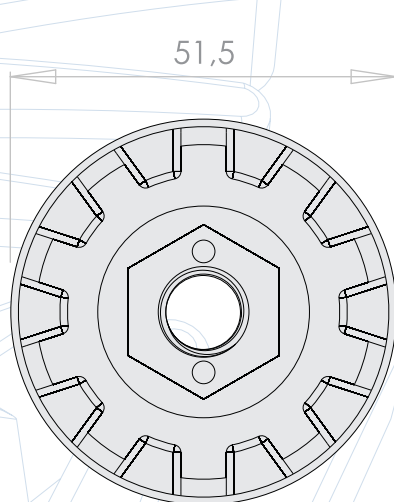

91,5

PR 915 U

BASES ANTI VIBRATORIAS DE GOMA
CON INSERT DE METAL ESTRUCTURAL

BASES ANTI VIBRATORIAS

PR 10070 U

BASE PLANA CON CAPACIDAD PARA 300KG

BASE ANTI VIBRATORIA DE GOMA CON ESTRUCTURA METÁLICA

PR 10785 U

PATAS REGULABLES:

PATA REGULABLE DE GOMA CON INSERT DE METAL:

PR 10064 U

PATAS REGULABLES INYECTADOS EN NYLON

PR 3939 U

PR 515 U

PATAS REGULABLES CON INSERT DE METAL

PATAS REGULABLES CON INSERT DE METAL |