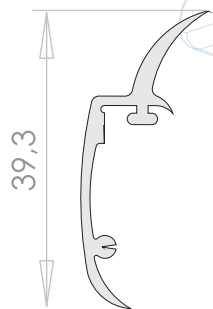

LINEA DE BURLETES EXCLUSIVOS