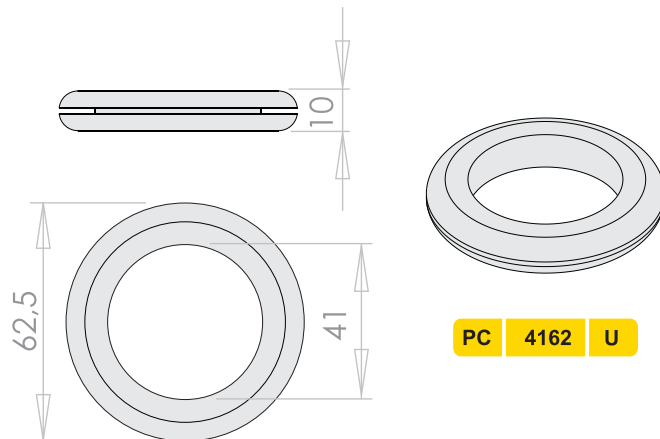

MF 5725 U

MF 5525 U

CONJUNTO BURLETE / ALUMINIO

PUERTA TRASERA, FURGÓN TÉRMICO

PASA CABLES Y BASES ANTI VIBRATORIAS

MOLPACO® EXTRUSIÓN DISEÑADA

PASA CABLES

PC 298 U