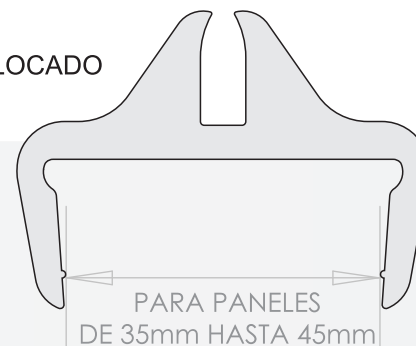

INCLUIDO PERFIL DE GOMA, PANEL DE VIDRIO O ACRÍLICO Y HILO QUE FACILITA EL MONTAJE

PANELES DE ESPESORES DE 4mm O 6mm EN:

VIDRIO TEMPLADO
VIDRIO COMÚN
ACRÍLICO

COLOCADO

BASES ANTI VIBRATORIAS

96,5

42,5

PR 965 U