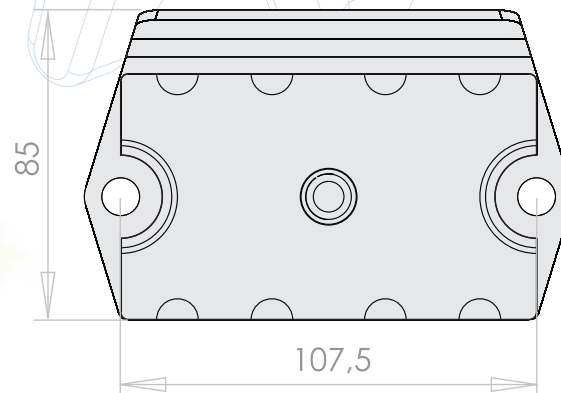

91,5

PR 915 U

BASES ANTI VIBRATORIAS DE GOMA
CON INSERT DE METAL ESTRUCTURAL

BASES ANTI VIBRATORIAS

PR 10070 U

BASE PLANA CON CAPACIDAD PARA 300KG

BASE ANTI VIBRATORIA DE GOMA CON ESTRUCTURA METÁLICA

PR 10785 U