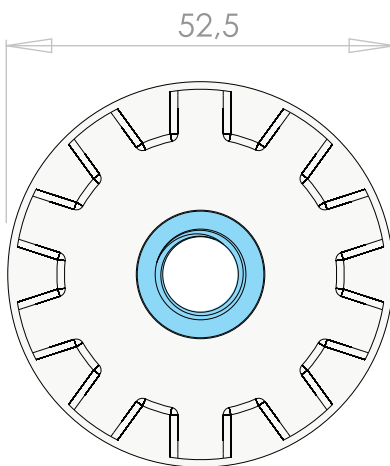

PATAS REGULABLES:

PATA REGULABLE DE GOMA CON INSERT DE METAL:

PR 10064 U

PATAS REGULABLES INYECTADOS EN NYLON

PR 3939 U

PR 515 U

PATAS REGULABLES CON INSERT DE METAL

PATAS REGULABLES CON INSERT DE METAL |