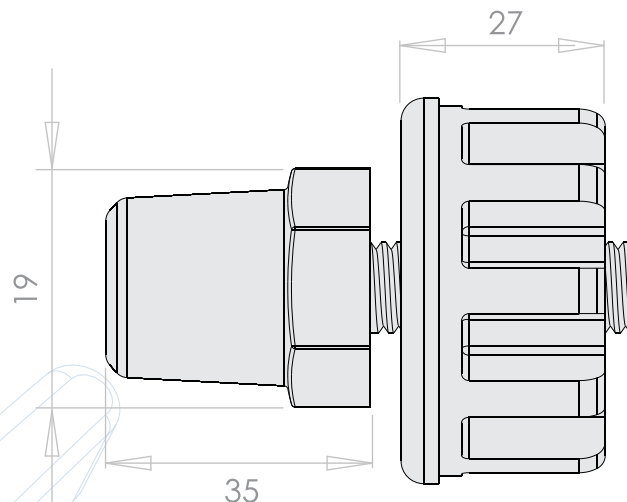

PATAS REGULABLES:

PATA REGULABLE DE GOMA CON INSERT DE METAL:

PR 10064 U

PATAS REGULABLES INYECTADOS EN NYLON

PR 3939 U

PR 515 U

PATAS REGULABLES CON INSERT DE METAL

PATAS REGULABLES CON INSERT DE METAL |