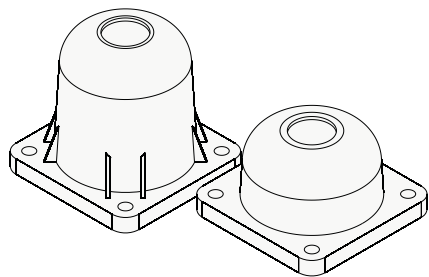

PC 4162 U

PC 3219 U

PC 5012 U

PC 6145 U

PASA CABLES DE GOMA
PARA USO GENERAL

PATAS FIJAS INYECTADAS EN NYLON Y DESAGOTE DE BATEA

SOPORTES INYECTADOS EN NYLON

PI 9285 U