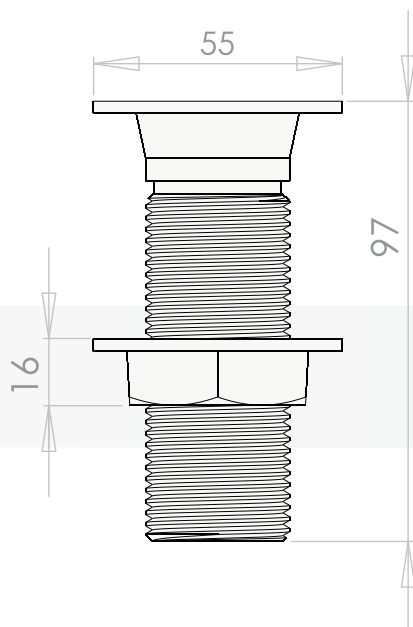

PC 4162 U

PC 3219 U

PC 5012 U

PC 6145 U

PASA CABLES DE GOMA
PARA USO GENERAL

PATAS FIJAS INYECTADAS EN NYLON Y DESAGOTE DE BATEA

SOPORTES INYECTADOS EN NYLON

PI 9285 U

PI 9248 U

DESAGOTE PARA PISO DE BATEA

PARA PISOS DE HASTA 80MM DE ESPESOR

DB 97 U

PERFIL PARA EL ARMADO DE OJO DE BUEY

EXTRUDADO

BO 5006 U

BO 5004 U