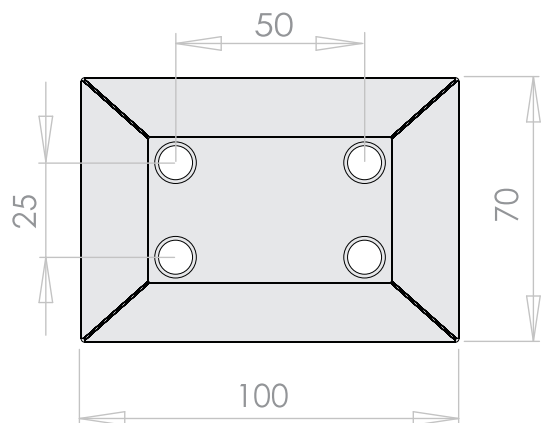

BASES ANTI VIBRATORIAS

PR 10070 U

BASE PLANA CON CAPACIDAD PARA 300KG