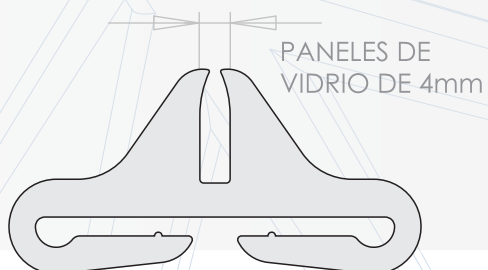

PI 9248 U

DESAGOTE PARA PISO DE BATEA

PARA PISOS DE HASTA 80MM DE ESPESOR

DB 97 U

PERFIL PARA EL ARMADO DE OJO DE BUEY

EXTRUDADO

BO 5006 U

BO 5004 U