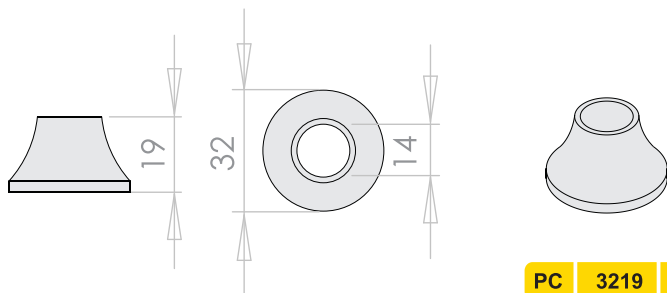

PASA CABLES

PC 298 U

PC 4162 U

PC 3219 U

PC 5012 U

PC 6145 U

PASA CABLES DE GOMA
PARA USO GENERAL