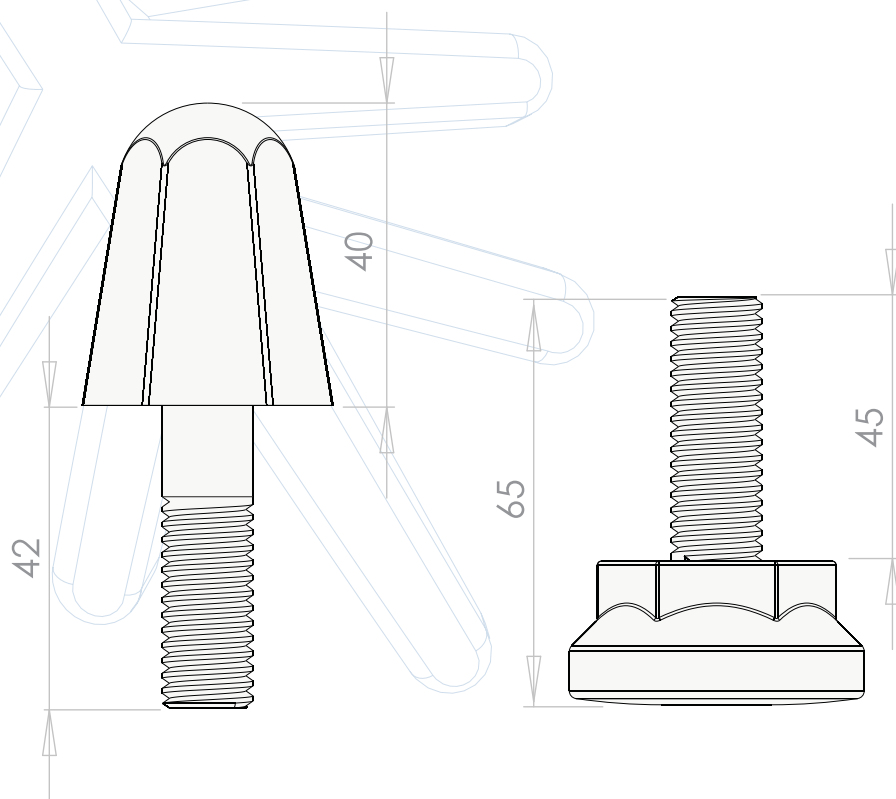

PATAS REGULABLES CON INSERT DE METAL

PR 4240 U

PR 6545 U