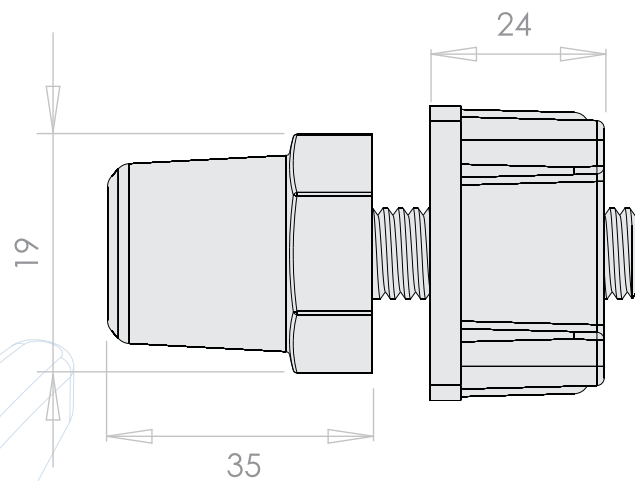

PATAS REGULABLES:

PATA REGULABLE DE GOMA CON INSERT DE METAL:

PR 10064 U

PATAS REGULABLES INYECTADOS EN NYLON

PR 3939 U

PR 515 U

PATAS REGULABLES CON INSERT DE METAL

PATAS REGULABLES CON INSERT DE METAL |