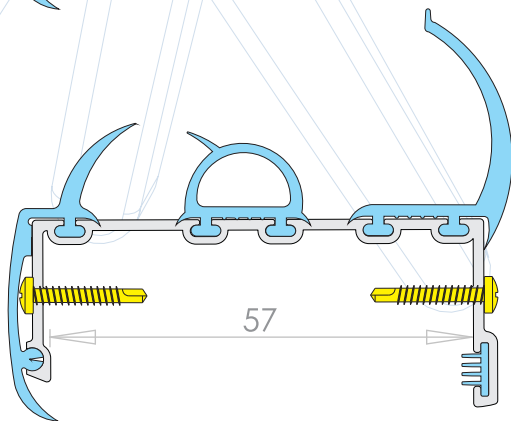

MF 5725 U

MF 5525 U

CONJUNTO BURLETE / ALUMINIO

PUERTA TRASERA, FURGÓN TÉRMICO

PASA CABLES Y BASES ANTI VIBRATORIAS

MOLPACO® EXTRUSIÓN DISEÑADA

PASA CABLES

PC 298 U