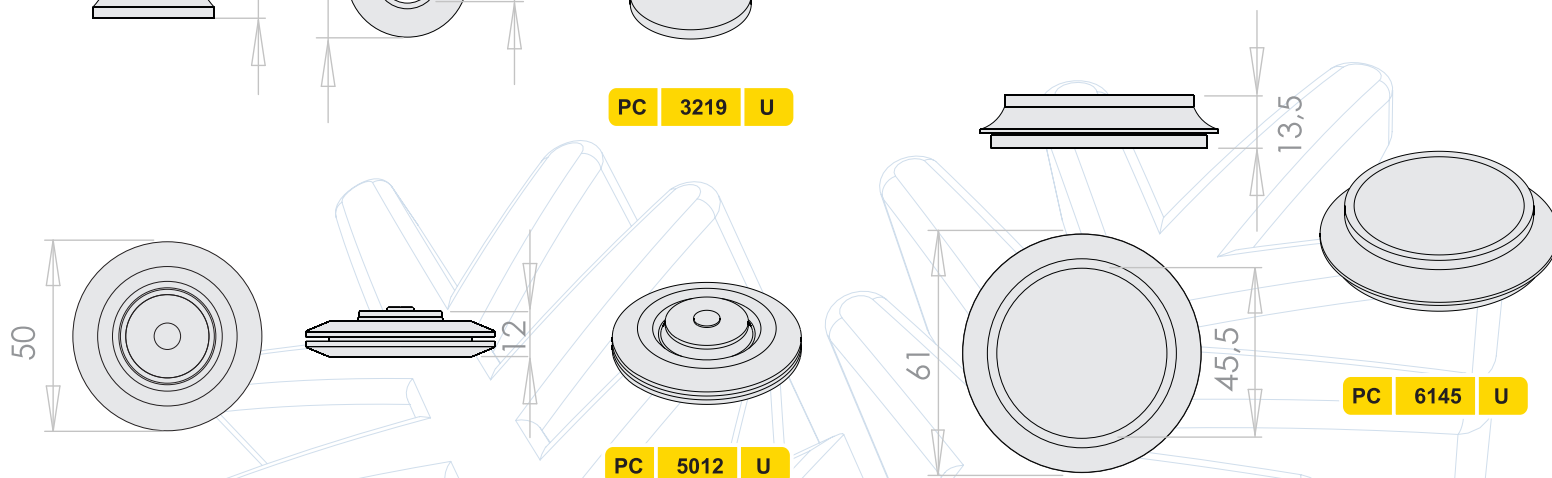

PASA CABLES

PC 298 U

PC 4162 U

PC 3219 U

PC 5012 U

PC 6145 U

PASA CABLES DE GOMA
PARA USO GENERAL