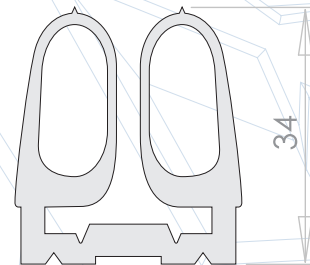

LINEA DE BURLETES EXCLUSIVOS

B 1639 U

B 1713 U

B 2131 U

B 3837 U

B 3034 U

B 3119 U

B 73 U

B 2313 U

B 1821 U

B 2323 U

B 2620 U

B 2528 U

B 2128 U

B 4023 U