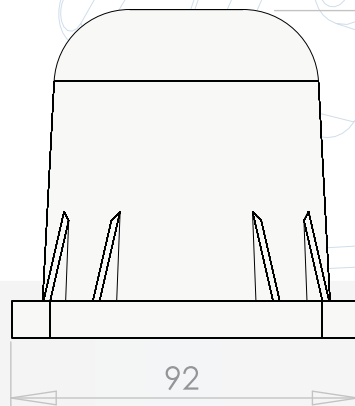

PC 4162 U

PC 3219 U

PC 5012 U

PC 6145 U

PASA CABLES DE GOMA
PARA USO GENERAL

PATAS FIJAS INYECTADAS EN NYLON Y DESAGOTE DE BATEA

SOPORTES INYECTADOS EN NYLON

PI 9285 U