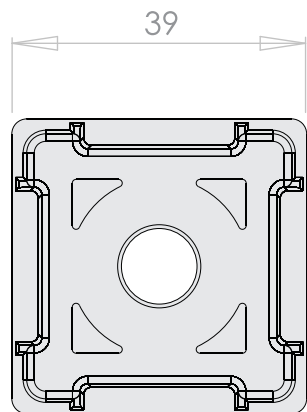

PATAS REGULABLES INYECTADOS EN NYLON