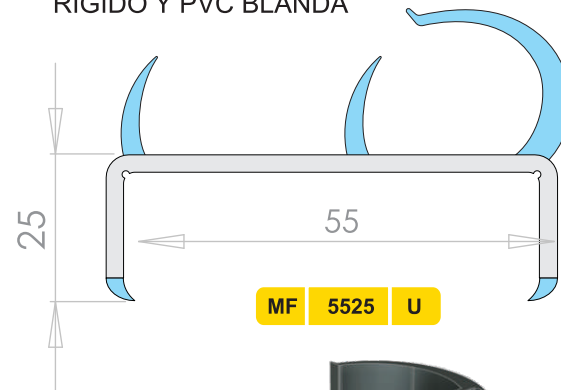

MF 5725 U

MF 5525 U

CONJUNTO BURLETE / ALUMINIO

PUERTA TRASERA, FURGÓN TÉRMICO

PASA CABLES Y BASES ANTI VIBRATORIAS

MOLPACO® EXTRUSIÓN DISEÑADA

PASA CABLES

PC 298 U